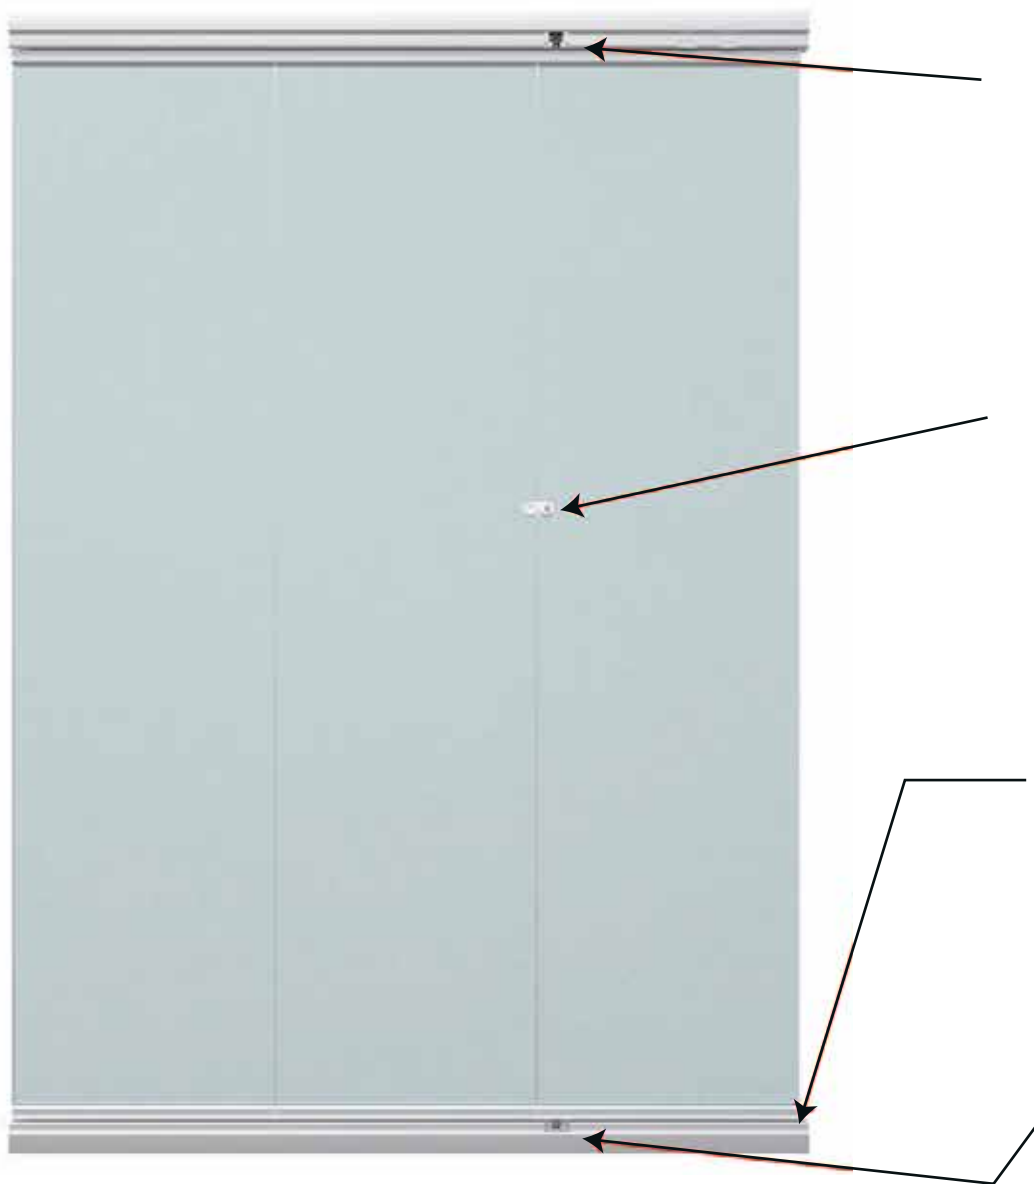

Es un sistema formado por hojas independientes de cristal que se deslizan logrando una apertura total al recogerse en uno o varios extremos.

El cristal es templado y/o laminado lo que aumenta sus beneficios ya que en caso de rotura, se fracciona en pequeños trozos, evitando riesgos de accidentes.

SISTEMA PLEGABLE

ESPESOR DE PUERTA

ANCHO DE PUERTA

CERRADO HERMÉTICO

Estructura resistente

Perfiles que sostienen fuertemente el vidrio evitando que este se deslice desnivele o caiga, sostiene vidrios de 10 mm.

Tenemos un sistema de fácil instalación, que incluye perfiles, kits y componentes.

Seguridad

Puertas que tienen cerraduras con llave y tirador o con doble cerradura.

Tamaños personalizados

Los paneles están disponibles hasta 2760 mm de altura y hasta 630 mm de ancho.

Apertura Simple

Fácil deslizamiento y giro de los vidrios

Vidrios totalmente plegados

Formas de instalación

Características generales

Salida rodamiento doble

Cerradura
(Ver otros componentes pag 9)

Detalle perfil vidrio y tapa