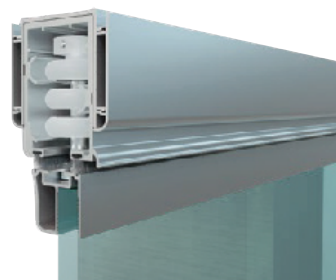

Es un sistema formado por hojas independientes de cristal que se deslizan logrando una apertura total al recogerse en uno o varios extremos.

El cristal es templado y/o laminado lo que aumenta sus beneficios ya que en caso de rotura, se fracciona en pequeños trozos, evitando riesgos de accidentes.

Características

- Disminuyen considerablemente el ruido exterior, viento, agua y polvo.
- Reduce gastos de climatización frío - calor.
- Incrementa el valor de la vivienda al conseguir más metros útiles de exterior como interior.
- Totalmente transparente.
- Se adapta a la decoración sin afectar la fachada.
- Fácil manejo.
- Mínimo espacio una vez plegado.
- Perfiles compensadores perimetrales.
- Marco inferior superpuesto.
- Apertura total o parcial.
- Vidrio templado de 10 mm.
- Posibilidad de formar ángulos y curvas.
- Fácil instalación.

SISTEMA PLEGABLE

ESPESOR DE PUERTA

ANCHO DE PUERTA

CERRADO HERMÉTICO

Estructura resistente

Perfiles que sostienen fuertemente el vidrio evitando que este se deslice desnivele o caiga, sostiene vidrios de 10 mm.

Protege del clima y ruido

Los paneles de vidrios son herméticos lo que provee una protección en contra del viento, lluvia y polvo.

Perfil corredizo

Perfil de aluminio anclado en la parte superior de la estructura que permite el desplazamiento interno de la rueda.