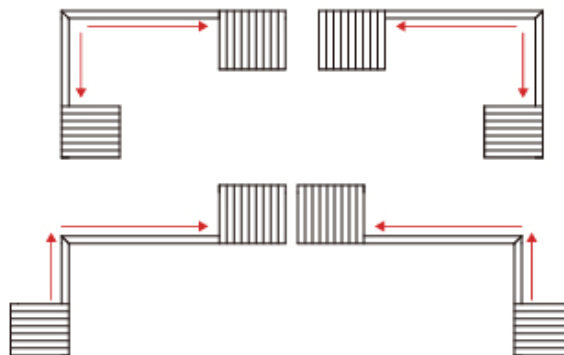

Tenemos un sistema de fácil instalación, que incluye perfiles, kits y componentes.

Seguridad

Puertas que tienen cerraduras con llave y tirador o con doble cerradura.

Tamaños personalizados

Los paneles están disponibles hasta 2760 mm de altura y hasta 630 mm de ancho.

Apertura Simple

Fácil deslizamiento y giro de los vidrios

Vidrios totalmente plegados

Formas de instalación

Características generales

Salida rodamiento doble

Cerradura
(Ver otros componentes pag 9)

Detalle perfil vidrio y tapa

Salida pin guía

Características generales

KIT HOJA REBATIBLE	
	
	Rodamiento doble con base
	Rodamiento triple con base
	Seguro graduable vidrios
	Limitador guía vidrio
	Salida pin guía
	Salida rodamiento doble
	Cerradura

KIT HOJAS DESLIZABLES MÓVILES	
	
	Base doble
	Guía interna vidrio
	Rodamiento doble graduable
	Rodamiento triple con freno
	Rodamiento doble con freno
	Pin guía

OTROS COMPONENTES	
	Perfil silicona
	Escobilla
	Tapas perfil vidrio 90°
	Tapas perfil vidrio 45°