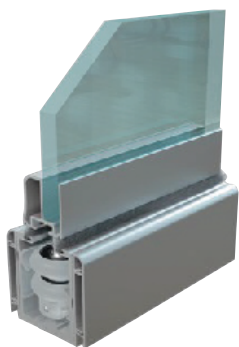

Es un sistema formado por hojas independientes de cristal que se deslizan logrando una apertura total al recogerse en uno o varios extremos.

El cristal es templado y/o laminado lo que aumenta sus beneficios ya que en caso de rotura, se fracciona en pequeños trozos, evitando riesgos de accidentes.

Características

- Disminuyen considerablemente el ruido exterior, viento, agua y polvo.
- Reduce gastos de climatización frío - calor.
- Incrementa el valor de la vivienda al conseguir más metros útiles de exterior como interior.
- Totalmente transparente.
- Se adapta a la decoración sin afectar la fachada.
- Fácil manejo.
- Mínimo espacio una vez plegado.
- Perfiles compensadores perimetrales.
- Marco inferior superpuesto.
- Apertura total o parcial.
- Vidrio templado de 10 mm.
- Posibilidad de formar ángulos y curvas.
- Fácil instalación.

SISTEMA PLEGABLE

ESPESOR DE PUERTA

ANCHO DE PUERTA

CERRADO HERMÉTICO

Estructura resistente

Perfiles que sostienen fuertemente el vidrio evitando que este se deslice desnivele o caiga, sostiene vidrios de 10 mm.

Protege del clima y ruido

Los paneles de vidrios son herméticos lo que provee una protección en contra del viento, lluvia y polvo.

Perfil corredizo

Perfil de aluminio anclado en la parte superior de la estructura que permite el desplazamiento interno de la rueda.